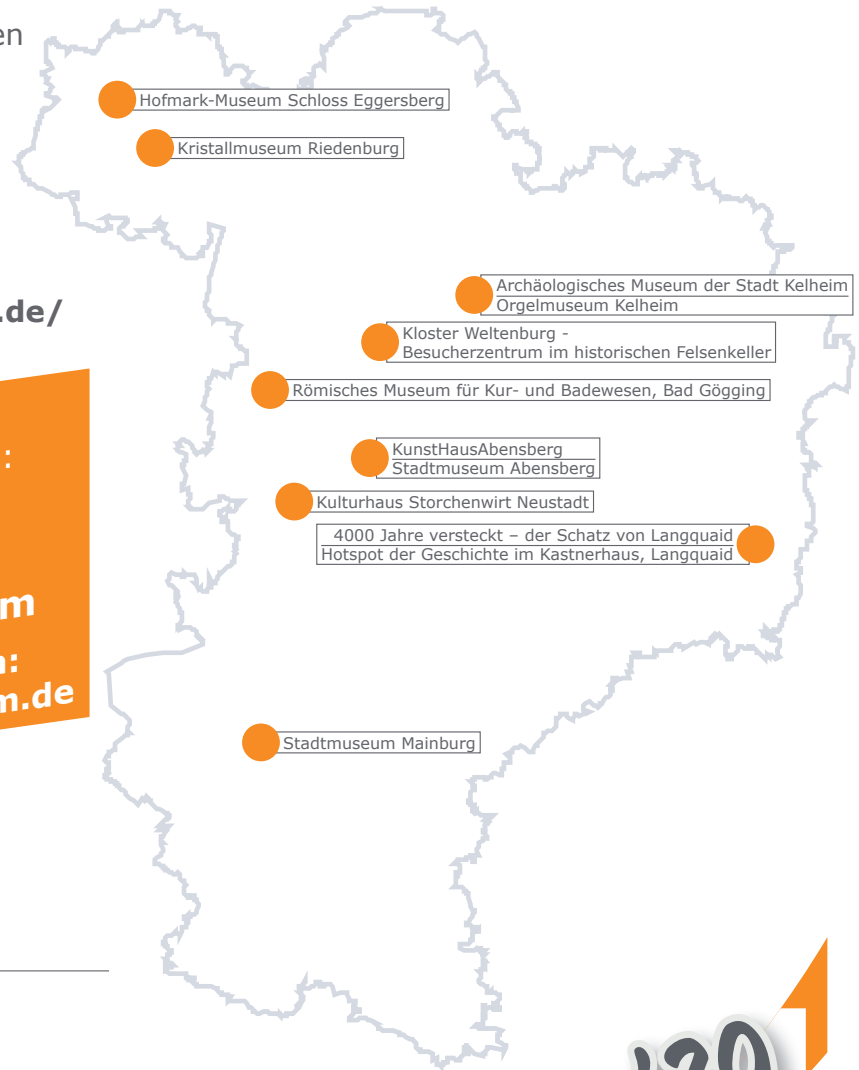

MuseumsHerbst – Heimat neu entdecken

- Ab 1.9.20 bis zum Ende der Herbstferien (8.11.20) **mindestens drei Museen** in Bayerns Herzstück besuchen
- **Stempel nicht vergessen** und tolle Gewinne abstauben
- **Alle Infos** zu den Museen, Gewinne und Teilnahmebedingungen unter **www.tourismus-landkreis-kelheim.de/museumsherbst**

Ausgefüllte Stempelkarte
bis zum **30.11.2020** einsenden an:
**Tourismusverband
im Landkreis Kelheim e.V.**
Donaupark 13, 93309 Kelheim
ODER einscannen und per mail an:
info@tourismus-landkreis-kelheim.de

Bitte vollständig ausfüllen:

Name, Vorname

Straße, Hausnummer

PLZ, Ort

E-Mail

Alter

20
MuseumsHerbst
im
Landkreis
Kelheim

Museumsstempel